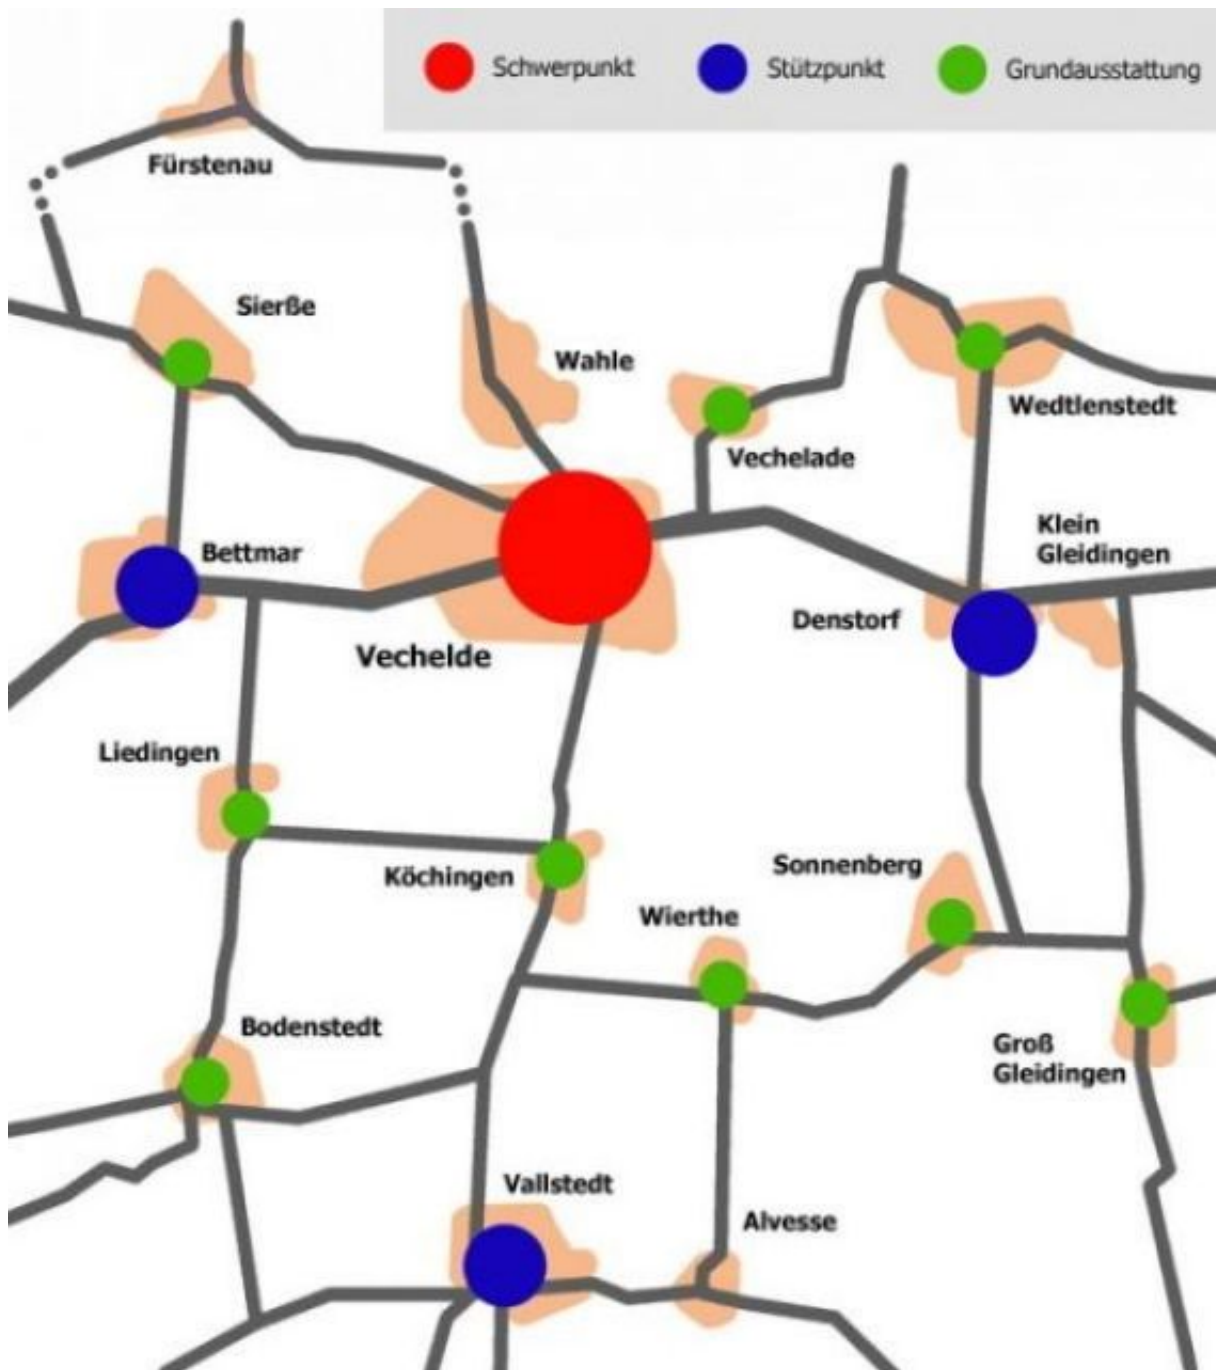

Die Alarmierung von freiwilligen Mitgliedern

Am Anfang eines jeden Einsatzes der Feuerwehr steht die Alarmierung. Besonders bei Freiwilligen Feuerwehren stellt diese Alarmierung ein nicht zu unterschätzendes Problem dar, da sich die Mitglieder in der Regel an Örtlichkeiten befinden, die der alarmierenden Leitstelle nicht direkt bekannt sind, z. B. zu Hause, am Arbeitsplatz oder unterwegs.

Die Alarmierung kann durch unterschiedliche Alarmierungs-Systeme, wie durch Sirenen oder Funkmelde-Empfänger durchgeführt werden. In unserer Ortsfeuerwehr wurde der Sirenen-Alarm im Jahr 2010 eingestellt. Jedes aktive Mitglied hat einen digitalen Meldeempfänger (DME) ausgehändigt bekommen und trägt diesen permanent am Mann.

Nach Alarmierung begeben sich die Einsatzkräfte schnellst- und sicherstmöglich zum Feuerwehrhaus. Nach dem Anlegen der Einsatzkleidung folgt das Besetzen der Feuerwehrfahrzeuge und die Fahrt zum